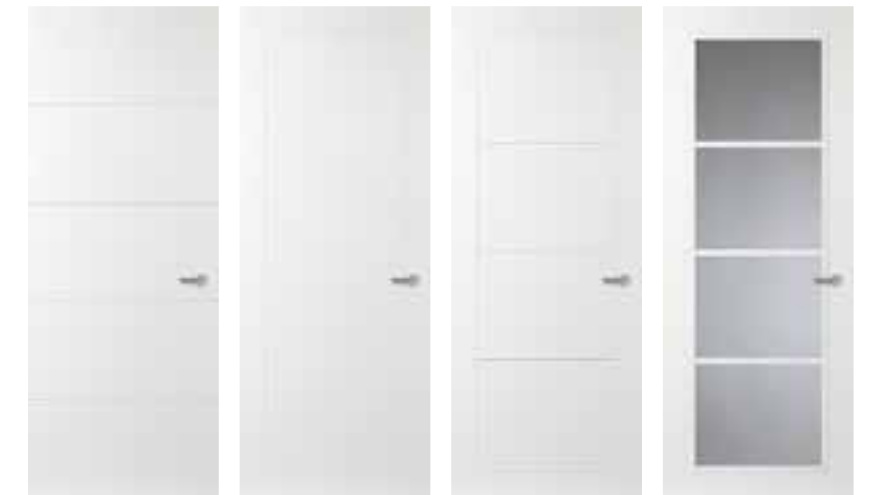

MODELKEUZE BINNENDEUREN

STYLE/A

Opdekdeur type AL14.

Dichte deur met 4 horizontale lijnen.

STYLE/A

Opdekdeur type CN12.

Dichte deur met rondom 1 lijnpatroon.

STYLE/A

Opdekdeur type CN55.

Dichte deur met 4 horizontale lijnen + rondom patroon.

STYLE/B

Opdekdeur type CN07.

Glasdeur met 4 ruiten (voorzien van veiligheids-glas). Blank glas, optioneel satijn-glas mogelijk.

SAMENSTELLING

- + Keuze uit een van de drie Svedex lijndeurmodellen (AL14, CN12, CN55)
- + Keuze voor glasdeur in de woonkamer (CN07)
- + Deuren zijn afgelakt met Svedex Superlak®
- + Deuren zijn FSC gecertificeerd
- + **Metalen kozijn zonder bovenlicht**
- + Deurkruk type House

PRIJSLIJST

Voor actuele prijzen zie de prijslijst: Categorie STYLE/A en STYLE/B.