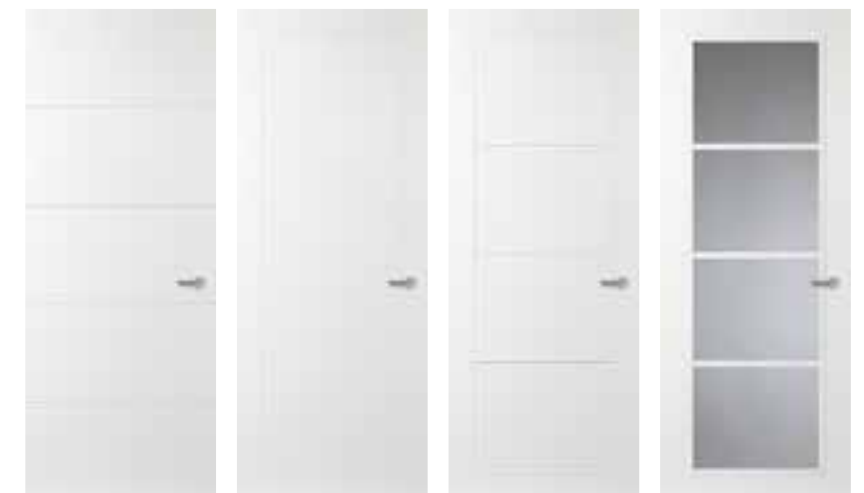

MODELKEUZE BINNENDEUREN

CASUAL/A
Opdekdeur
type AL14.

Dichte deur
met 4 horizontale
lijnen.

CASUAL/A
Opdekdeur
type CN12.

Dichte deur
met rondom
1 lijnpatroon.

CASUAL/A
Opdekdeur
type CN55.

Dichte deur met
4 horizontale
lijnen + rondom
patroon.

CASUAL/B
Opdekdeur
type CN07.

Glasdeur met
4 ruiten (voorzien
van veiligheids-
glas). Blank glas,
optioneel satijn-
glas mogelijk.

PRIJSLIJST

Voor actuele prijzen zie de prijslijst:
Categorie CASUAL/A en CASUAL/B.