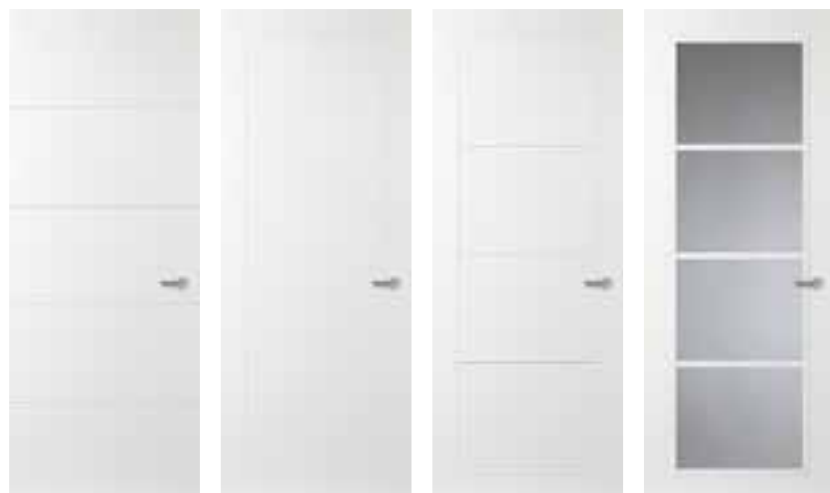

ELEGANCE / ELEGANCE PLUS PAKKET

HOUTEN KOZIJN ZONDER BOVENLICHT / HOUTEN KOZIJN ZONDER BOVENLICHT EN STOMPE DEUREN

Het keuzepakket Elegance is een optelsom van smaak, kwaliteit en beleving. Je keuze voor de beste kwaliteit uit zich in luxe, warme en elegante uitstraling van goede deuren in houten kozijnen. Heb je liever stompe deuren? Kies dan voor Elegance Plus.

SAMENSTELLING

- + Keuze uit een van de drie Svedex lijndeurmodellen (AL14, CN12, CN55)
- + Keuze voor glasdeur in de woonkamer (CN07)
- + Deuren zijn afgelakt met Svedex Superlak®
- + Deuren zijn FSC gecertificeerd
- + **Houten kozijn zonder bovenlicht**
- + **Kozijn en deur in stomp of opdek leverbaar**
- + De hardhouten kozijnen zijn stompe, afgelakte montagekozijnen
- + De montageschroeven zijn weggewerkt achter kunststof dopjes in de kozijnstijlen
- + Deurkruk type House

MODELKEUZE BINNENDEUREN

ELEGANCE/A
Deur type AL14.

ELEGANCE/A
Deur type CN12.

ELEGANCE/A
Deur type CN55.

ELEGANCE/B
Deur type CN07.

Dichte deur met 4 horizontale lijnen.

Dicht deur met rondom 1 lijnpatroon.

Dichte deur met 4 horizontale lijnen + rondom patroon.

Glasdeur met 4 ruiten (voorzien van veiligheids-glas). Blank glas, optioneel satijn-glas mogelijk.

PRIJSLIJST

Voor actuele prijzen zie de prijslijst: Categorie ELEGANCE/A en ELEGANCE/B of ELEGANCE PLUS/A en ELEGANCE PLUS/B.